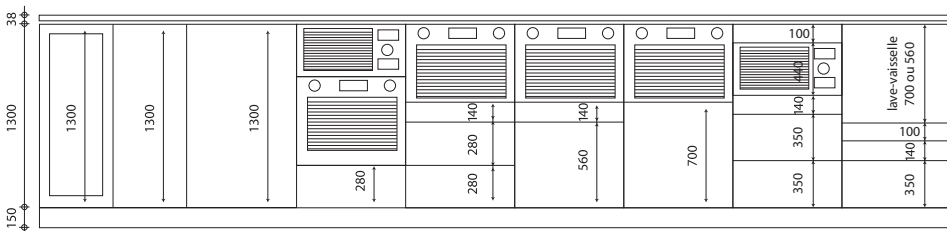

Alignement des hauteurs

Hauteurs meubles bas et hauts

Hauteurs demi-armoires

Hauteurs armoires standard = 2000 mm hors plinthe

Hauteurs armoires grande hauteur = 2200 mm hors plinthe