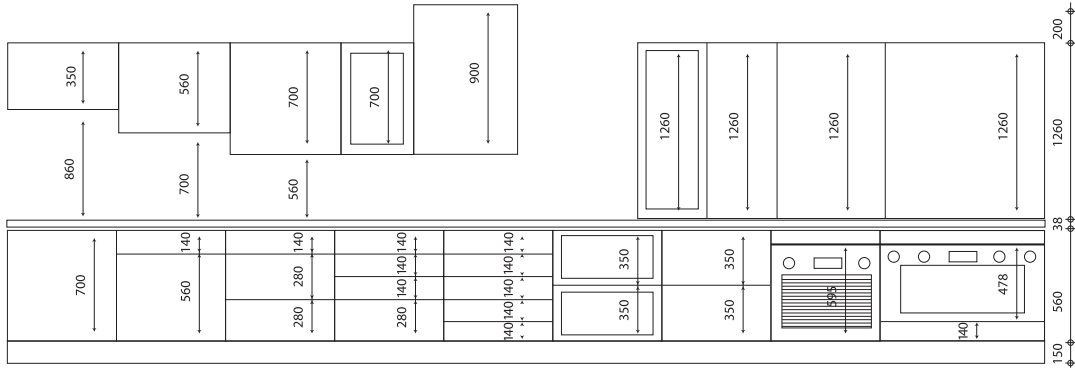

Alignement des hauteurs

Hauteurs meubles bas et hauts

Hauteurs demi-armoires

Hauteurs armoires standard = 2000 mm hors plinthe

Hauteurs armoires grande hauteur = 2200 mm hors plinthe