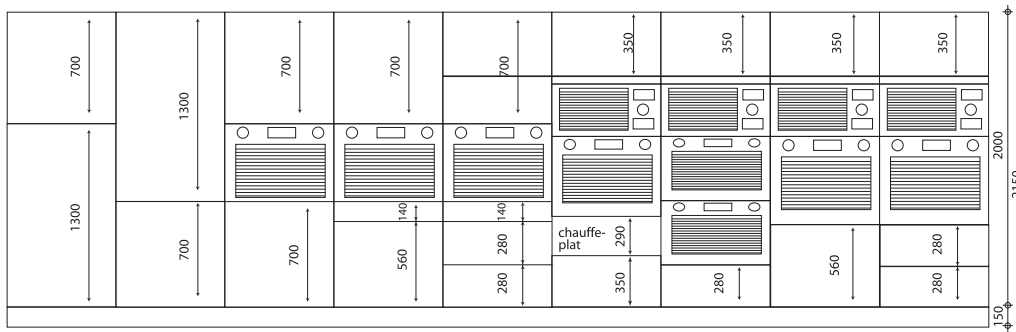

Alignement des hauteurs

Hauteurs meubles bas et hauts

Hauteurs demi-armoires

Hauteurs armoires standard = 2000 mm hors plinthe

Hauteurs armoires grande hauteur = 2200 mm hors plinthe